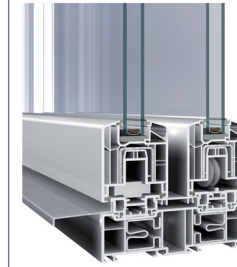

PLASTOVÉ DVEŘE KATALOGOVÝ LIST- TECHNICKÉ ÚDAJE

Technické údaje plastových dveří systému
STAVO-PLAST

Inoutic Prestige
čtyřkomorové profily
nový komfort a kvalita bydlení

Zdvížeň posuvné dveře řady Inoutic Prestige

Zdvížeň posuvné dveře jsou prvkem, který splní i vaše nejnáročnější požadavky na prosvětlení prostor. Tyto posuvné systémy nabízejí technické řešení pro zvýšení životního komfortu, mají nízký práh a snadno se s nimi manipuluje. Použití posuvně zdvížných dveří umožňuje přirozený přechod z obytného prostoru na balkon, terasu nebo zahradu.

Rámy

Profily Inoutic Prestige jsou zhotoveny ze stabilizovaného, tvrdého PVC. Přednosti tohoto materiálu zaručují, že dveře mají dlouhou životnost při stálé kvalitě. Hladký povrch nepotřebuje žádnou zvláštní údržbu a odolává všem povětrnostním vlivům. Tento čtyřkomorový profilový systém se vyznačuje vynikající hodnotou prostupnosti tepla rámem a současně splňuje požadavky moderního designu. Profilový systém Inoutic Prestige dosahuje díky konstrukční hloubce 76 mm vynikající hodnoty tepelné izolace. Silná ocelová výtuhla zajišťuje stabilní konstrukci rámu, při nadstandardních rozměrech je možné dodatečné vyztužení. Šířka zasklení 24 až 42 mm umožňuje použití obzvláště výkonných tepelně i zvukově izolačních skel. Zvýšené zabezpečení proti vloupání představuje dvoupatková zasklívací lišta. Pro ještě vyšší zabezpečení proti nechtěnému vniknutí do interiéru lze zvolit bezpečností skla (WK2) a speciální kování. Dvě celoobvodová pěnová těsnění a systém odvodnění zaručují maximální ochranu proti povětrnostní vlivům, a to i při extrémním dešti.

Těsnění

Profily Inoutic Prestige jsou standardně dodávány s dvojitým dorazovým těsněním mezi posuvnými a pevnými elementy, zajišťujícím výbornou těsnost spáry mezi dveřním rámem a křídlem. Šedé, estetické těsnění typu TPE zajišťuje dlouholetou životnost. Dveře z profilů Inoutic Prestige jsou moderní koncepcí bez olova.

Rozmanitost tvarů, široká paleta barev

Zdvížeň posuvné dveře Inoutic Prestige jsou ideální pro velké prosklené stěny rodinných domů. Do interiéru přivádějí maximální množství denního světla a více tak propojují obytné a venkovní prostory. Splňují i ty nejnáročnější požadavky na prosvětlení prostor. Práh je bezbariérový a umožňuje pohodlný a neomezený přechod na terasu, balkon či zahradu. Zdvížeň posuvné dveře Inoutic Prestige jsou nabízeny ve dvoukřídle, trojkřídle i čtyřkřídle variantě. Lze je také doplnit fasádními okny rovněž se systémem Inoutic Prestige. Profily jsou dodávány v široké škále barev, včetně zdařilých imitací dřeva a možnosti povrchové úpravy Titanium Plus. Profily Titanium Plus s exkluzivní aluminiovou povrchovou úpravou disponují funkčními vlastnostmi plastového profilu, zatímco vzhledem odpovídají hliníkovým profilům. Díky tomu přináší nové možnosti především pro novostavby, ve kterých moderní design hraje jednu z hlavních rolí.

Tepelná a zvuková izolace