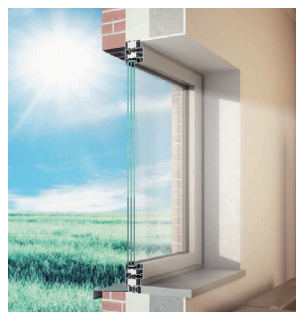

HLINÍKOVÁ OKNA

KATALOGOVÝ LIST- TECHNICKÉ ÚDAJE

Technické údaje hliníkových oken systému STAVO-PLAST

Heroal W 72

tříkomorové profily

Hliníková okna z profilů Heroal W 72

Hliníkový profilový systém se hodí pro všechny druhy staveb. Hliníková okna si získala mezi zákazníky velkou oblibu pro svůj reprezentativní design, prakticky neomezenou životnost profilů, vynikající pevnost a tvarovou stálost.

Rámy

Profily Heroal W 72 jsou zhotoveny z tvarově a tepelně stálého materiálu (slitina AlMgSi 05). Přednosti tohoto materiálu zaručují, že okna mají dlouhou životnost při stálé kvalitě. Povrch nepotřebuje žádnou zvláštní údržbu a odolává všem povětrnostním vlivům. Profilový systém Heroal W 72 dosahuje díky konstrukční hloubce rámu 72 mm a konstrukční hloubce křídla 84 mm vysoké stability s optimální tepelnou izolací. Ve spojení se speciálním sklem dosahují hliníkové profily Heroal W 72 vysoké protihlukové ochrany.

Těsnění

Okna z hliníkových profilů Heroal W 72 jsou standardně dodávána s dvojitým dorazovým těsněním zajišťujícím výbornou těsnost spáry mezi okenním rámem a křídlem.

Rozmanitost tvarů a doplňků

Hliníkový profilový systém Heroal W 72 nabízí možnost vyrábět v různých tvarových variantách dle přání zákazníka, např. okna otevíravá, výklopná nebo kombinace otevíravá a výklopná, pevné zasklení, kombinace okenních prvků, zvláštní kombinace různých druhů a velikostí.