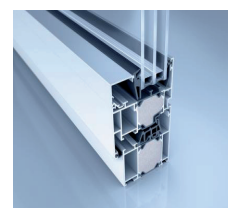

HLINÍKOVÁ OKNA

KATALOGOVÝ LIST- TECHNICKÉ ÚDAJE

Technické údaje hliníkových oken systému STAVO-PLAST

Heroal W 72

tříkomorové profily

Hliníková okna z profilů Heroal W 72

Hliníkový profilový systém se hodí pro všechny druhy staveb. Hliníková okna si získala mezi zákazníky velkou oblibu pro svůj reprezentativní design, prakticky neomezenou životnost profilů, vynikající pevnost a tvarovou stálost.

Rámy

Profily Heroal W 72 jsou zhotoveny z tvarově a tepelně stálého materiálu (slitina AlMgSi 05). Přednosti tohoto materiálu zaručují, že okna mají dlouhou životnost při stálé kvalitě. Povrch nepotřebuje žádnou zvláštní údržbu a odolává všem povětrnostním vlivům. Profilový systém Heroal W 72 dosahuje díky konstrukční hloubce rámu 72 mm a konstrukční hloubce křídla 84 mm vysoké stability s optimální tepelnou izolací. Ve spojení se speciálním sklem dosahují hliníkové profily Heroal W 72 vysoké protihlukové ochrany.

Těsnění

Okna z hliníkových profilů Heroal W 72 jsou standardně dodávána s dvojitým dorazovým těsněním zajišťujícím výbornou těsnost spáry mezi okenním rámem a křídlem.

Rozmanitost tvarů a doplňků

Hliníkový profilový systém Heroal W 72 nabízí možnost vyrábět v různých tvarových variantách dle přání zákazníka, např. okna otevíravá, výklopná nebo kombinace otevíravá a výklopná, pevné zasklení, kombinace okenních prvků, zvláštní kombinace různých druhů a velikostí.

Široká paleta barev

Profil Heroal W 72 lze dodat ve všech barvách stupnice RAL, přičemž přímo ze skladu jsou nabízeny profily s barevným nástřikem povrchu RAL 9016 (bílá barva), hnědou barvou nebo s eloxováním. Obzvláště kreativní tvůrčí nápady je možné uskutečnit možným dvoubarevným provedením profilů. Profil Heroal W 72 lze také dodat se strukturovaným lakem RAFFAELLO, který byl vynalezen a patentován v Itálii. Povrchová úprava Raffaello umožňuje docílení individuální a mimořádné barevnosti povrchu. Zásadní rozdíl od běžných barevných nátěrů je, že plocha není hladká a lesklá, ale hrubá a strukturovaná.

Okna z hliníkových profilů Heroal W 72 jsou navržena se zaměřením na co nejlepší tepelně izolační vlastnosti.

heroal®

- dlouholetá životnost
- tvarová a tepelná stálost materiálu profilu
- výborný vzhled konstrukce

STAVO-PLAST

Výroba a montáž oken i dveří